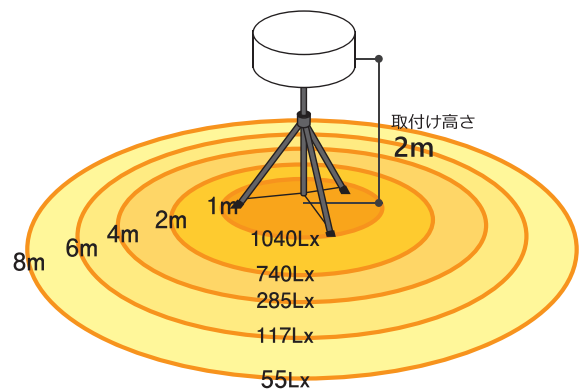

床面照度

距離	1m	2m	3m	4m	5m	6m	7m	8m	
照度	全光 (lx)	1040 (lx)	740 (lx)	465 (lx)	285 (lx)	183 (lx)	117 (lx)	80 (lx)	55 (lx)
	反射 (lx)	1401 (lx)	860 (lx)	495 (lx)	295 (lx)	186 (lx)	120 (lx)	75 (lx)	55 (lx)

※数値は目安です。照度の数値を保証するものではありません