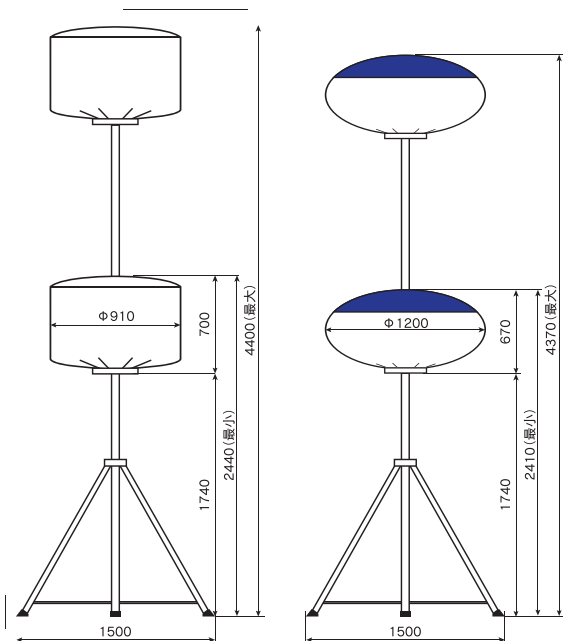

BL-960-FS

輝夜 960W  
全光バルーン  
大型三脚タイプ

BL-960-SS

輝夜 960W  
反射バルーン  
大型三脚タイプ

全灯 <b>130,000</b> ルーメン	半灯 <b>65,000</b> ルーメン	防水防塵 レベル <b>IP55</b>	発光効率 <b>135</b> lm/W
------------------------------	-----------------------------	----------------------------	----------------------------

- 調光機能
- 軽量
- 省エネ
- 耐熱性
- 防塵性
- 耐水性
- 防集虫
- 拡散光
- 長寿命
- 簡単メンテ
- 360°照明
- 防眩
- 高性能

仕様			
電源	AC100V 50/60Hz	大型三脚 BL-500-STB	寸法 幅 1500× 高さ 1740 ~ 3700mm
電圧	100 ~ 240V		重量 17.5kg
定格電流	全灯 10.6A	灯具ユニット LED ランプ	全光 消費電力 960W 全光束 130,000lm
	半灯 5.3A		反射 消費電力 480W 全光束 65,000lm
定格消費電力	全灯 970W	灯具ユニット ファン	定格電圧 DC24V
	半灯 485W		定格電流 1.0A
本体重量	35kg (※灯部 17.5kg)	バルーン サイズ	全光 直径 910× 高さ 700mm
コード長さ	8m (3芯ポッキンプラグ)		反射 直径 1200× 高さ 670mm

### 設置寸法

単位:mm