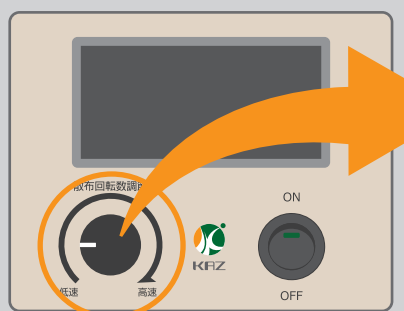

肥料散布機

和コーポレーション Presents

check!

電動・手動機能

手元レバーでホッパー内のシャッターを開閉し落とす量を調整します

※KT-30PRO はシャッターの形状が異なります

電動型は散布距離を調整できるボリューム付き

コントロールボックス

無段階調整

低速…幅0 / 高速…幅約5m

手動型の特長

進む速度で散布幅・量が調整できます

▶ギアボックス
タイヤとギアが連動してプロペラが回転し肥料を散布します。歩く速度に応じて最大約3.5mの散布幅で散布します。

▶組み立てカンタン

電動 撒きざんまい 取り付けタイプ

用途に合わせた台車に取り付けられます
いろんな台車が電動肥料散布機に変身します