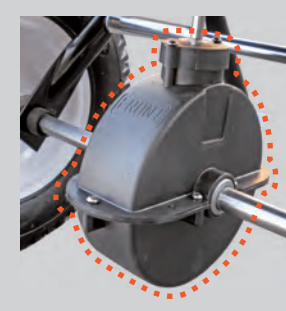

肥料散布機

和コーポレーション Presents

check!

電動・手動機能

手元レバーでホッパー内のシャッターを開閉し落とす量を調整します

※KT-30PRO はシャッターの形状が異なります

電動型は散布距離を調整できるボリューム付き

コントロールボックス

無段階調整

低速…幅0 / 高速…幅約5m

手動型の特長

進む速度で散布幅・量が調整できます

▶ギアボックス
タイヤとギアが連動してプロペラが回転し肥料を散布します。歩く速度に応じて最大約3.5mの散布幅で散布します。

▶組み立てカンタン

電動 撒きざんまい 取り付けタイプ

用途に合わせた台車に取り付けられます
いろんな台車が電動肥料散布機に変身します