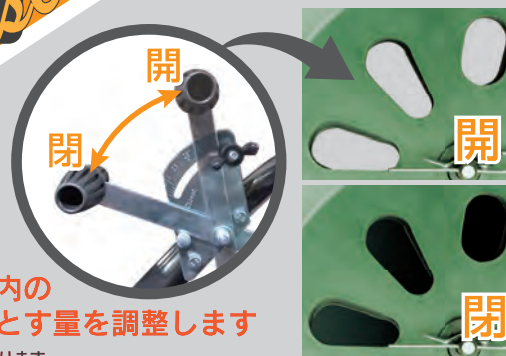

肥料散布機

和コーポレーション Presents

check!

電動・手動機能

手元レバーでホッパー内のシャッターを開閉し落とす量を調整します

※KT-30PRO はシャッターの形状が異なります

電動型は散布距離を調整できるボリューム付き

コントロールボックス

無段階調整

低速…幅0 / 高速…幅約5m

手動型の特長

進む速度で散布幅・量が調整できます

▶ギアボックス
タイヤとギアが連動してプロペラが回転し肥料を散布します。歩く速度に応じて最大約3.5mの散布幅で散布します。

▶組み立てカンタン

電動 撒きざんまい 取り付けタイプ

用途に合わせた台車に取り付けられます
いろんな台車が電動肥料散布機に変身します