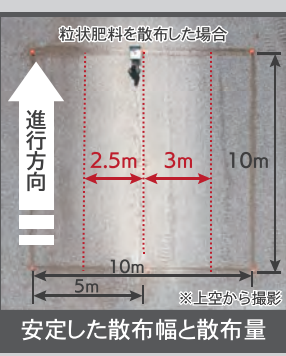

肥料散布機

和コーポレーション Presents

check!

電動・手動機能

手元レバーでホッパー内のシャッターを開閉し落とす量を調整します

※KT-30PRO はシャッターの形状が異なります

電動型は散布距離を調整できるボリューム付き

コントロールボックス

無段階調整

低速…幅0 / 高速…幅約5m

手動型の特長

進む速度で散布幅・量が調整できます

▶ギアボックス
タイヤとギアが連動してプロペラが回転し肥料を散布します。歩く速度に応じて最大約3.5mの散布幅で散布します。

▶組み立てカンタン

電動 撒きざんまい 取り付けタイプ

用途に合わせた台車に取り付けられます
いろんな台車が電動肥料散布機に変身します

ホッパー容量 30ℓ

- 【本体寸法】長さ 890×幅 530×高さ 815mm
- 【本体重量】11.0kg
- 【タイヤ直径】31cm
- 【タイヤ圧】0.17MPa
- 【タイヤ幅】外寸 270mm
- 【散布幅】最大 約3.5m ※速度・散布品による

うね間走行可能

散布カバーを使えば両サイドだけの散布も可能

電動付属品 リン酸鉄リチウムバッテリー

バッテリー連続運転時間 約10時間 ※約40kg肥料投入時