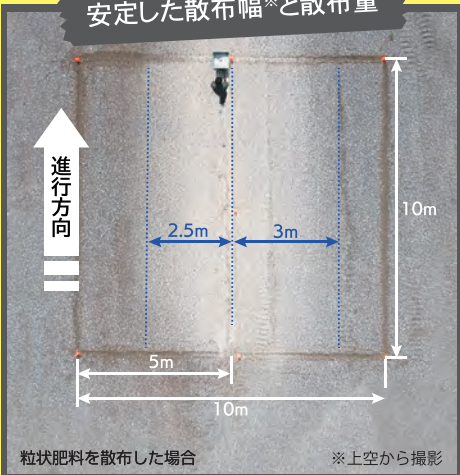

寸法：幅150×奥行210
×厚み40mm
重量：約1.5kg
容量：4800mAh / 153Wh
充電時間：約4時間

スマホ・タブレット・PC等
充電可能

LEDライト2種

アウトドアでの電源に

安定した散布幅※と散布量

すじ撒きもできるので
追肥作業にもおすすめ

粒状肥料を散布した場合

※上空から撮影