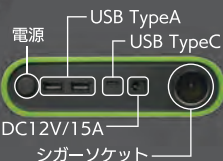

## リン酸鉄リチウムバッテリー KTP-480 (GP20)

寸法：幅150×奥行210  
×厚み40mm

重量：約1.5kg

容量：4800mAh / 153Wh

充電時間：約4時間

- 継ぎ充電での劣化が少ない
- 自然放電が少なく、軽量

スマホ・タブレットPC等  
充電可能

LEDライト2種