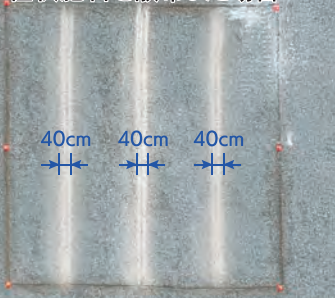

## KT-603ELV

【本体寸法】長さ960×幅550×高さ940mm

【本体重量】18.7kg ※バッテリーを含む

【タイヤ径】タイヤ外31cm

【タイヤ圧】0.17MPa

【連続運転時間】約10時間 ※約40kg肥料投入時

粒状肥料を散布した場合

散布幅調整タイプはすじ撒きができるので追肥作業にもおすすめ※