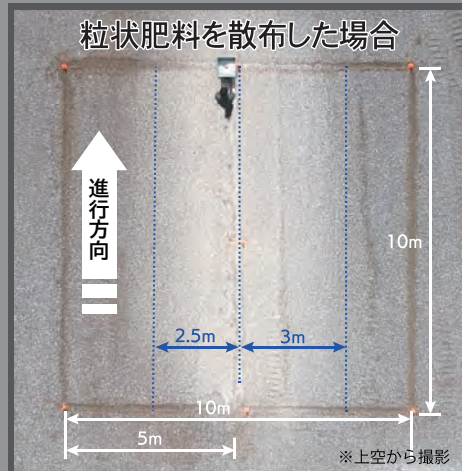

散布幅調整機能

散布落下口の回転インペラーは速度調整可能。手元のダイヤルで無段階に調整します。回転速度により好みの散布幅に調整できます。

※3輪散布幅固定タイプは調整機能はありません。

安定した散布幅と散布量

仕様	
ホッパー容量	60L
最大散布幅	約5m（※速度・散布品による）
散布モーター	直流 12V 560rpm
モーター制御	PWM方式無段階制御

- ◎回転ポリウムでインペラー回転速度を無段階に調整可能
- ◎運搬車に固定して使用することも可能です
- ◎粒状肥料・鶏糞などの乾燥肥料散布に
- ◎負荷電流1Aなのでバッテリー負荷が少なく1度に広範囲の散布が可能